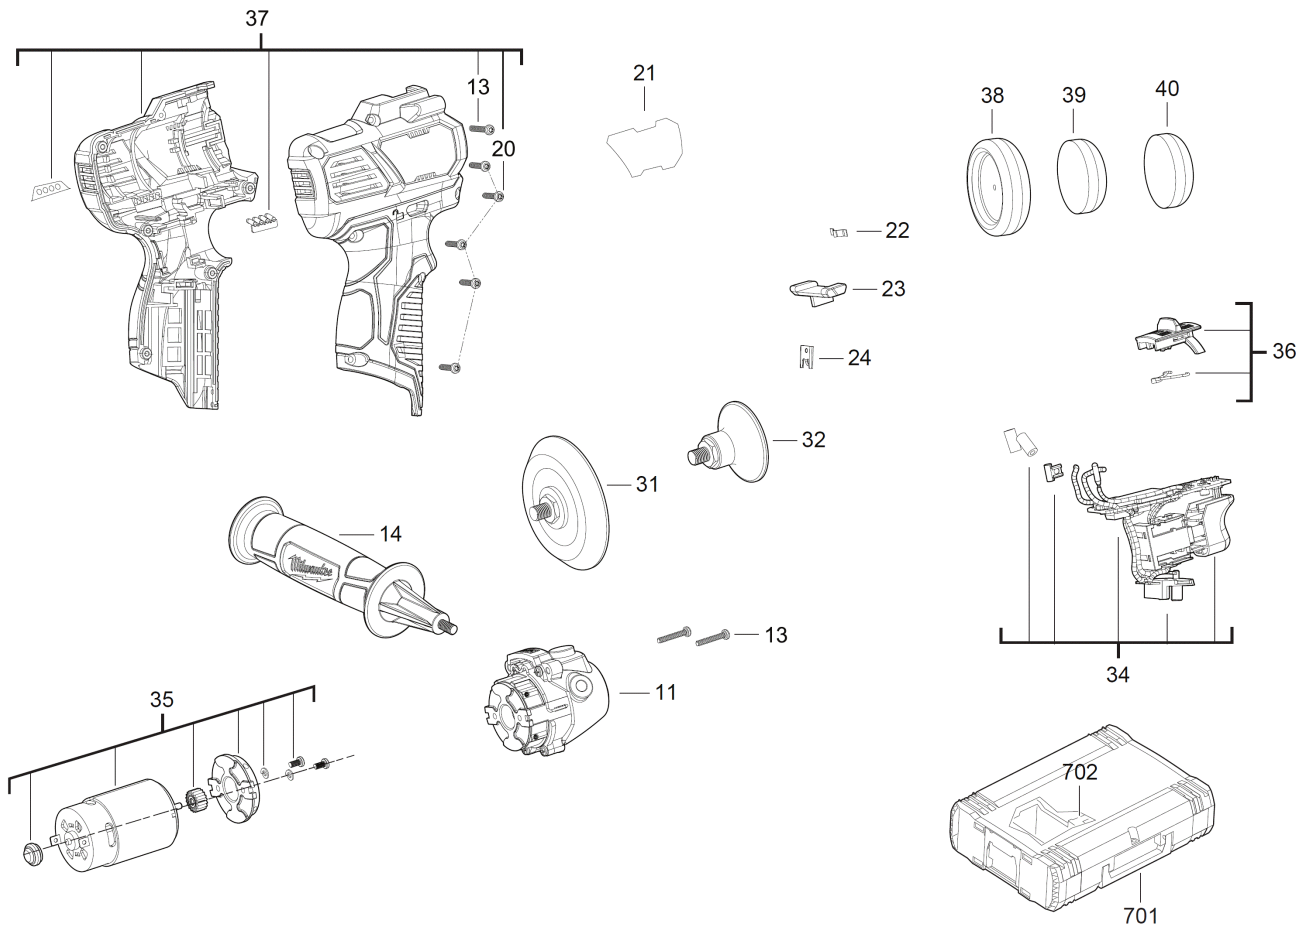

M12BPS-0 POLISHER XXX

4933447791 - M12BPS-0 - 4000447793

Position	Quantity	Description	Part number	EAN
0011	1	GEAR BOX KIT	4931436287	4002395252268
0013	1	SCREW	660230017	4002395839742
0014	1	HANDLE COMPL.	5131000000	
0020	1	SCREW	660570005	4002395827329
0021	1	RATING PLATE	4931436290	4002395252947
0022	1	SPRING PLATE	4931452341	4002395172528
0023	1	PUSH BUTTON	5131000000	
0024	1	CONNECTOR	4931436292	4002395252909
0031	1	Polish Back Pad M9x0.75 76mm-1pc	4932430488	4002395381494
0032	1	Polish Back Pad Fibre M9x0.75 46mm-1pc	4932430492	4002395381531
0034	1	ELECTRONIC ELEMENT	4931436293	4002395252916
0035	1	MOTOR ASSEMBLY	4931436294	4002395252923
0036	1	SWITCH ASSEMBLY	4931436295	4002395252930
0037	1	HOUSING	4931436286	4002395252244
0038	1	LAMBW.POLISH.BONNE Lambwool 87mm - 1pc	5131000000	
0039	1	Polish Sponge Soft HL 80mm-1pc	4932430490	4002395381517
0040	1	Polish Sponge Hard HL 80mm-1pc	4932430489	4002395381500
0702	1	INSERT	4931436289	4002395172139